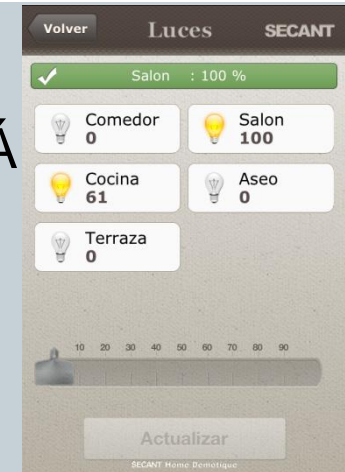

PLACA CONEXIÓN A INTERNET PARA CARDIO

- DESDE EL MENÚ PRINCIPAL ACCEDERÁ A TODOS LOS ELEMENTOS PRESENTES EN SU INSTALACIÓN.

- EN LA PANTALLA DE SEGURIDAD, PODRÁ COMPROBAR EL ESTADO, ACTIVARLA Y DESACTIVARLA.

PLACA CONEXIÓN A INTERNET PARA CARDIO

- ACCEDIENDO A LA PANTALLA DE LUCES, CONTROLARÁ TODAS LAS LÁMPARAS PRESENTES EN SU HOGAR.

- EN EL APARTADO DE ENCHUFES, GESTIONARÁ EL ESTADO DE SUS APARATOS CONECTADOS A CARDIO.